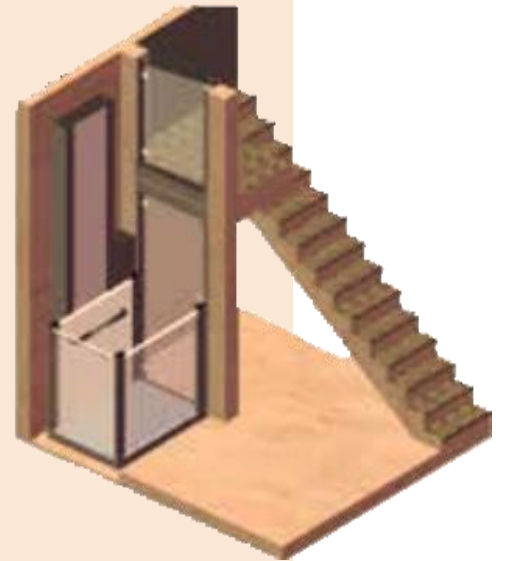

EQUIPAMIENTO OPCIONAL

- Fuelle perimetral de protección y bordes sensibles.
- Cierra puertas mecánico.
- Preparado para intemperie.
- Consola con iluminación.
- Puertas automáticas.
- Teléfono en cabina.
- Acabados en cualquier RAL o en acero inoxidable.
- Pulsadores inalámbricos
- Fococélulas en pasamanos y embarque.
- Personalización a medida.