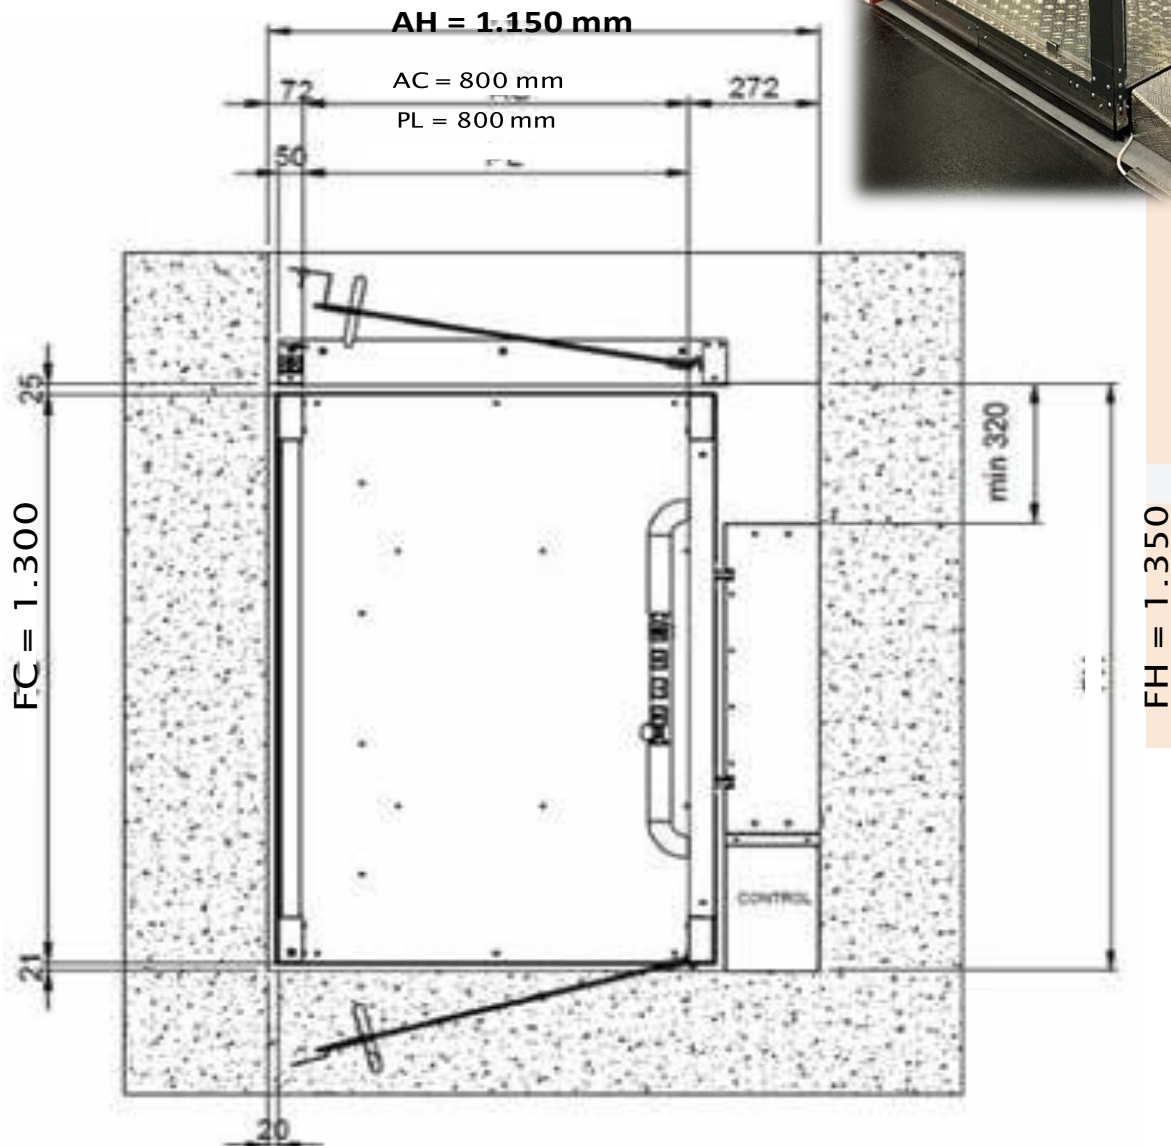

ECONOMÍA

Equipado con un sistema electrónico V.F que garantiza un consumo eficiente.

COMPROMISO DE CALIDAD

Fabricado bajo los más estrictos controles de calidad.

FABRICADO EN ESPAÑA:

Equipo concebido y fabricado al 100% en España.

PLANO EVP-R ESTANDAR