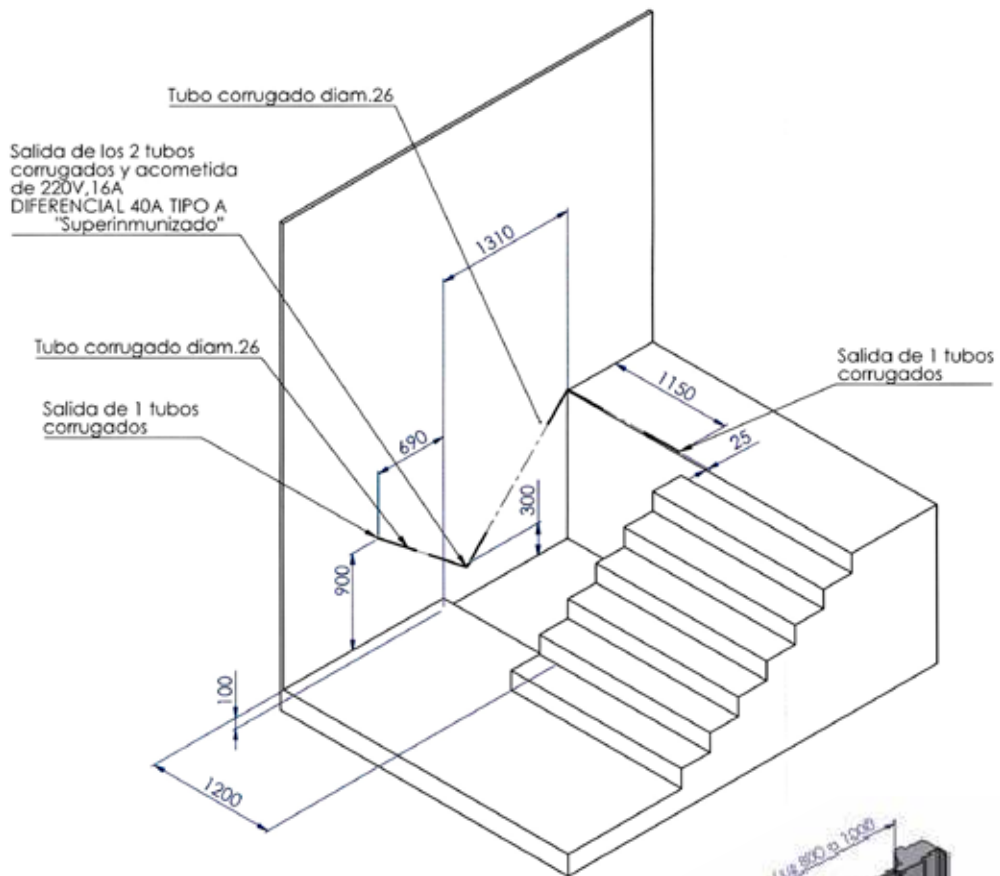

Dimensiones

Altura total:

EVP-E 1500

EVP-E 2000

EVP-E 3000

2400 mm

2900 mm

3900 mm

Altura elevación:

1500 mm

2000 mm

3000 mm

Dimensiones de plataforma:

800 x 1250 - 900 x 1400 - 1100 x 1400

Dimensiones de foso:

1200 x 1310 - 1300 x 1460 - 1500 x 1460

Profundidad:

100 mm

150 mm

80 mm

Ejemplo plano

Otros productos

Plataformas
salvaescaleras

Sillas salvaescaleras