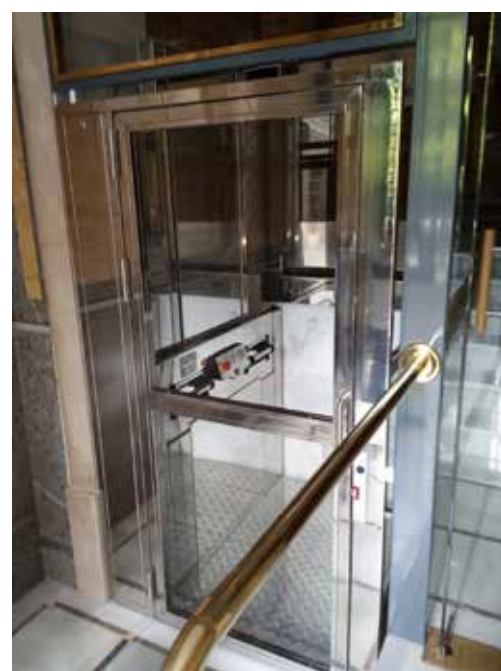

EVP-E se encuentra disponible con tres tipos de recorrido:

- 1. 500mm
- 2. 000mm
- 3. 000mm

SEGURIDAD

Está dotado con los más avanzados sistemas de seguridad, convirtiéndolo en un equipo muy seguro tanto para el usuario como para el entorno.

Características

- Capacidad de carga de hasta 385 kg.
- Accesos de 90° o 180°
- Máxima seguridad, bajada manual de emergencia, paracaídas y posibilidad de apertura de puertas desde el exterior.
- Mandos de presión constante en las paradas y en la propia plataforma.
- Fuelle perimetral de protección del espacio bajo la plataforma para evitar riesgos de aplastamientos.
- Automatización de cierre y apertura de puertas.
- Alimentación 230 V Monofásica
Color de serie gris claro RAL 9002