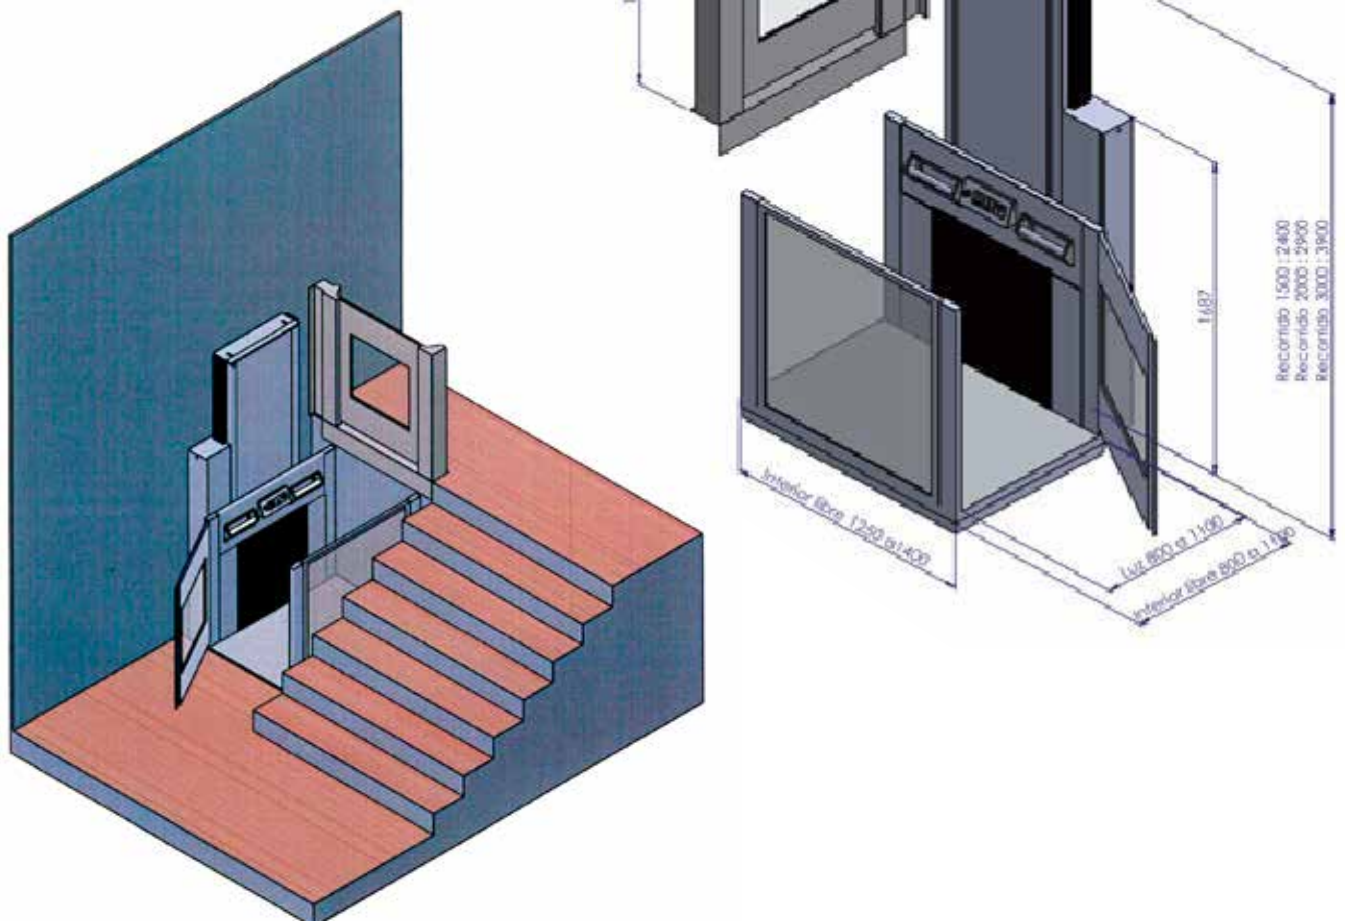

Características

- Capacidad de carga de hasta 385 kg.
- Accesos de 90° o 180°
- Máxima seguridad, bajada manual de emergencia, paracaídas y posibilidad de apertura de puertas desde el exterior.
- Mandos de presión constante en las paradas y en la propia plataforma.
- Fuelle perimetral de protección del espacio bajo la plataforma para evitar riesgos de aplastamientos.
- Automatización de cierre y apertura de puertas.
- Alimentación 230 V Monofásica
Color de serie gris claro RAL 9002

Altura elevación:

1500 mm

2000 mm

3000 mm

Dimensiones de plataforma:

800 x 1250 - 900 x 1400 - 1100 x 1400

Dimensiones de foso:

1200 x 1310 - 1300 x 1460 - 1500 x 1460

Profundidad:

100 mm

150 mm

80 mm

Ejemplo plano

Otros productos

Plataformas
salvaescaleras

Sillas salvaescaleras