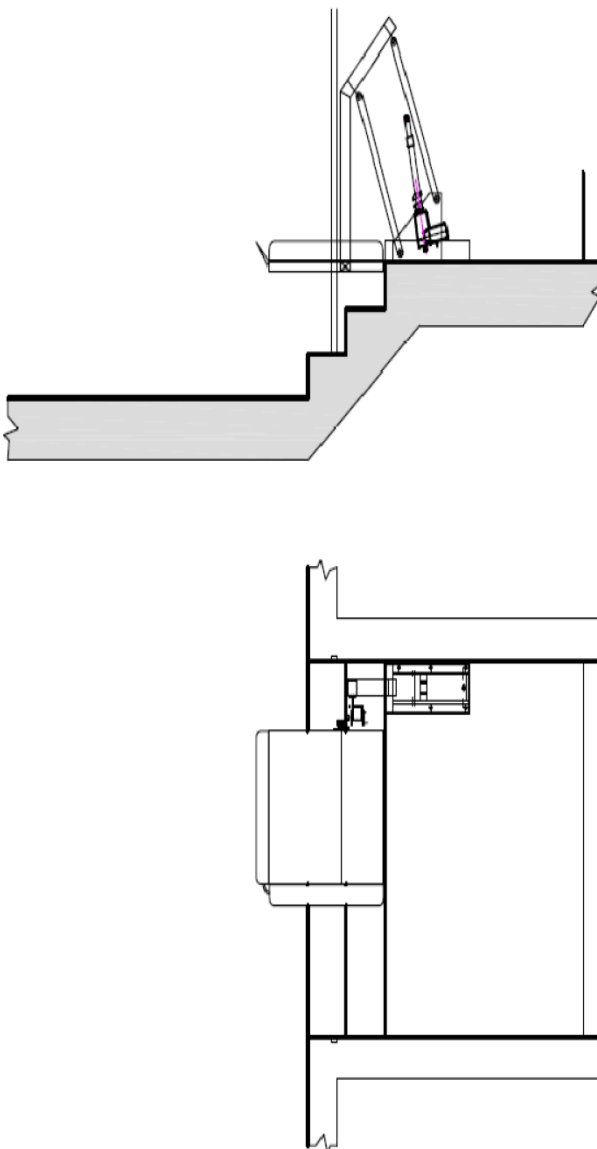

## CARACTERÍSTICAS

Se trata de un **salvaescaleras monobrazo lateral con plataforma de doble plegamiento**.

La plataforma es de 800X725 mm. Los pulsadores son de presión constante. Incorpora un armario de control de 500x400x200 mm.

El salvaescaleras dispone de botonera de mando en plataforma y botoneras de llamada en rellanos con cable. También existe la opción de llave de restricción de usuario y telemando.

La máquina se construye en hierro electrosoldado y pintado epoxi.

## Ejemplo de instalación

Arriba plegado en reposo

Más información en [www.multielevacion.com](http://www.multielevacion.com)

TELEFONO: 902 36 81 56

¡Eleva tu calidad de vida!

Arriba desplegado en posición embarque