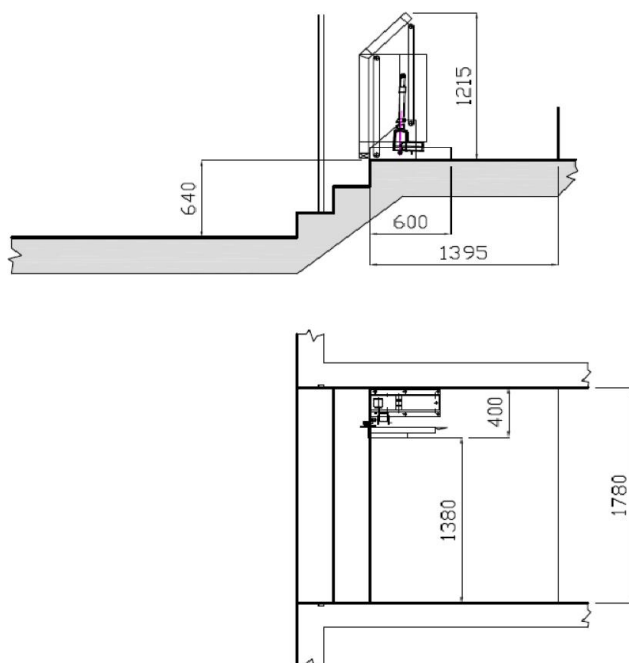

CARACTERÍSTICAS

Se trata de un **salvaescaleras monobrazo lateral con plataforma de doble plegamiento**.

La plataforma es de 800X725 mm. Los pulsadores son de presión constante. Incorpora un armario de control de 500x400x200 mm.

El sistema de arrastre es eléctrico y funciona con baterías recargables. Permite funcionar en ausencia de red eléctrica y precisa una conexión de 230 V.

El suelo de la plataforma en su posición de embarque en el nivel inferior queda a ras del suelo con rampas. La rampa opuesta a los peldaños tendrá forma adaptada al desnivel irregular de la acera.

El salvaescaleras dispone de botonera de mando en plataforma y botoneras de llamada en rellanos con cable. También existe la opción de llave de restricción de usuario y telemando.

La máquina se construye en hierro electrosoldado y pintado epoxi.

Dispone de 3 motores eléctricos:

- Motor elevación y descenso del usuario mediante brazo articulado
- Motor accionamiento de rampas
- Motor de plegado y desplegado de plataforma

Como opcional, está el motor de desplazamiento horizontal de la base del brazo articulado para facilitar el acceso en los dos niveles.

Ejemplo de instalación

Arriba plegado en reposo