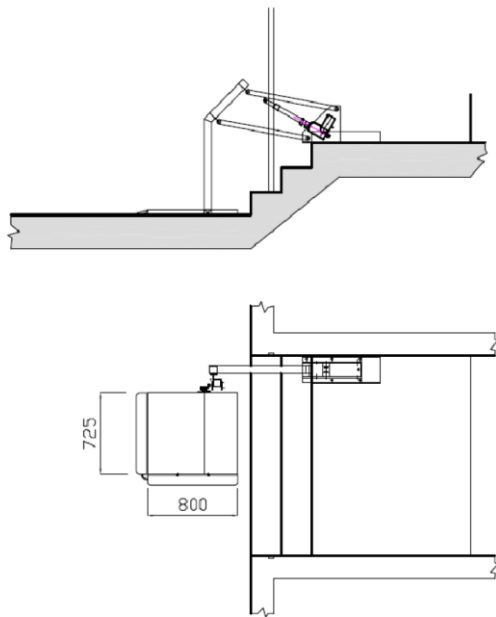

Abajo desplegado en posición embarque