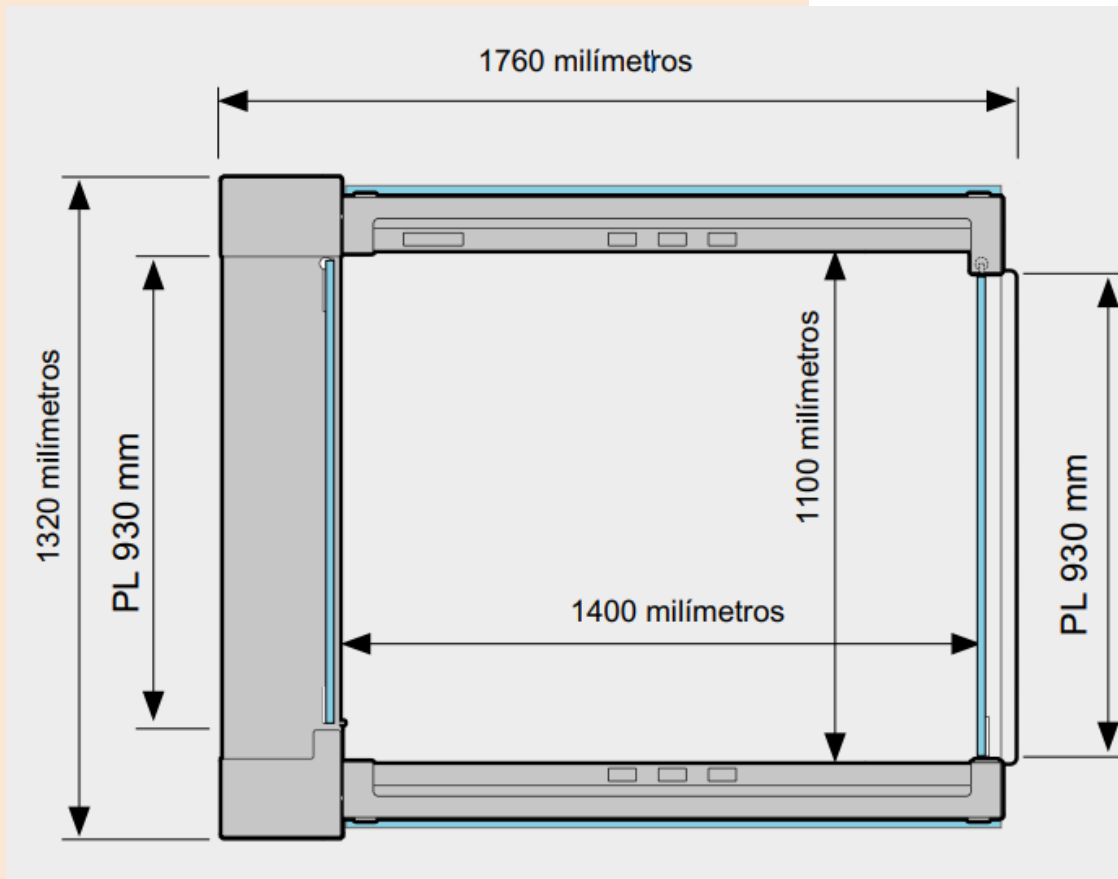

NO TIENE FOSO, el acceso a la plataforma elevadora vertical es a través de una rampa integrada y suministrada de serie.

No se requiere de muros de carga de fijación. **Es autoportante.**

El EVP-PLAT solo ocupara el espacio necesario ya que **NO** necesita cuarto de maquinas ni armario para el panel de control ni motorización.

Características

- Carga: 400 kg.
- Velocidad: 0,1 m/s
- Paradas: 2, (dos).
- Potencia: 1,1 kW -
- Monofásico 230V
- Dimensión estándar: - 1.100 x 1.400 mm
- Sistema de tracción PISTON HIDRAULICO en empuje directo.
- Equipo para interior o intemperie (opcional).

Dimensiones

	EVP-V
Altura máxima a salvar:	3.000 mm
Huida mínima	1.800 mm
Dimensión de plataforma:	1.100 x 1.400 mm
Hueco mínimo:	1.320 x 1.760 mm
Embarque:	180°

SIN FOSO

ECONOMÍA

Equipado con un sistema electrónico V.F que garantiza un consumo eficiente.