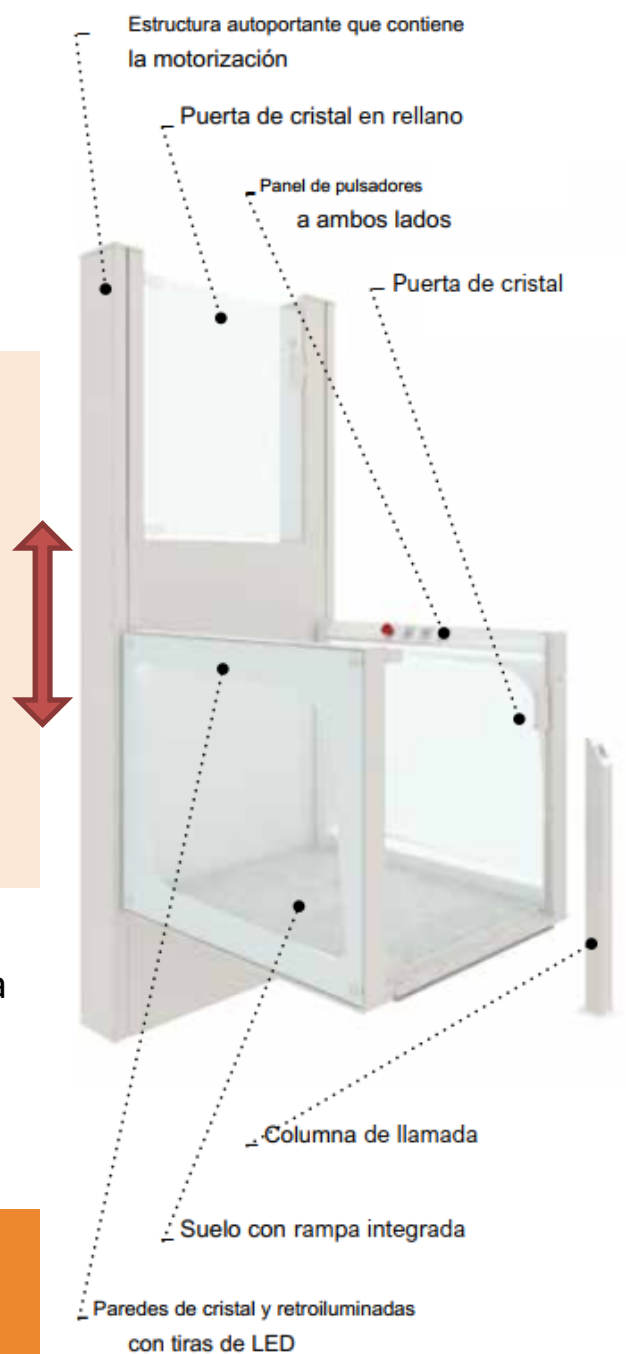

EVP-PLAT

El EVP - PLAT es una plataforma elevadora vertical destinada para la eliminación de las barreras arquitectónicas y permitir la accesibilidad a lugares tanto públicos como privados e institucionales.

La plataforma EVP-PLAT hace una trayectoria totalmente rectilínea y paralela a la formada por el desnivel.

EVP-PLAT CARACTERISTICAS

Renivelación automática: el equipo recupera el nivel de la planta superior cuando la plataforma desciende por causas ajenas al funcionamiento habitual.

Consola con botonera en plataforma provista de pulsador de STOP tipo seta –con o sin llavín de rearme- y pulsadores de subida y bajada.

Pulsación a presión constante: la plataforma solo realiza operaciones de movimiento cuando se actúa sobre el pulsador, en el momento que se deja de actuar se detiene, la acción que estaba realizando la máquina.

Dimensiones

	EVP-V
Altura máxima a salvar:	3.000 mm
Huida mínima	1.800 mm
Dimensión de plataforma:	1.100 x 1.400 mm
Hueco mínimo:	1.320 x 1.760 mm
Embarque:	180°

SIN FOSO

ECONOMÍA

Equipado con un sistema electrónico V.F que garantiza un consumo eficiente.